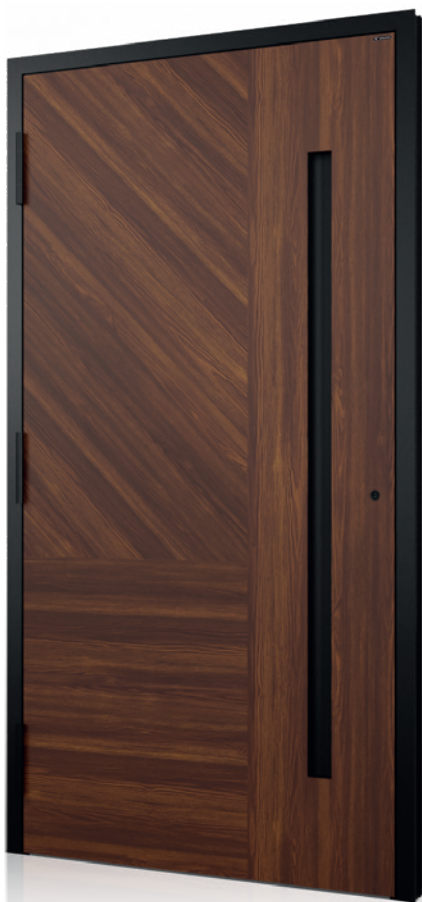

Kolekcja CREO

501

Kolor ościeżnicy: Modern Black
Kolor skrzydła: DECOR Heban
Uchwyt: KA1