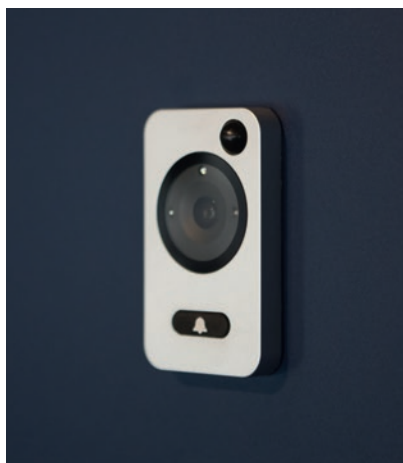

Czytnik zbliżeniowy dwukanałowy

Jednokanałowy czytnik linii papilarnych

Jednokanałowy czytnik UniLock – skaner linii papilarnych, klawiatura kodowa i RFID w jednym urządzeniu

Czytnik RFID

Sensor

Dwukanałowy czytnik linii papilarnych z funkcją „gość”

Dwukanałowa klawiatura kodowa

Elektroniczny wizjer z dzwonkiem, pamięcią i kamerą wyposażoną w detektor ruchu wykonującą zdjęcia w podczerwieni

Pilot czterokanałowy

Przycisk aktywujący funkcję czasową w kolorze czarnym

Bezprzewodowy gong do dwukanałowej klawiatury kodowej

Jestem smartCONNECTED

Funkcjonalność kryjąca się za nazwą smartCONNECTED to inwestycja, na której korzysta cała rodzina, ponieważ dzięki niej dostęp do domu nie jest już warunkowany pękiem ciężkich kluczy. Rodzice mogą wpuścić dziecko do domu, nie ruszając się z biura, lub w kilka sekund sprawdzić na swoim smartfonie, czy brama wjazdowa jest zamknięta. Co więcej, za pomocą algorytmów inteligentny dom sam potrafi zapamiętać tryb życia jego mieszkańców i myśleć za nich o wykonaniu podstawowych czynności, jak otwarcie i zamknięcie rolet, czy też dzięki funkcji geolokalizacji – otwarcie bramy na chwilę przed dojazdem do posesji.