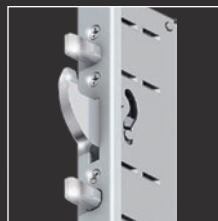

Samozamykacz ukryty w skrzydle drzwi – opcja

Termo-poszerzenie Stropex o wysokości 80 mm

Rodzaje zamków

Zamek trzypunktowy automatyczny DuoSecure

Zamek trzypunktowy elektryczny Autotronic HB z systemem blokady rodzicielskiej
- opcja