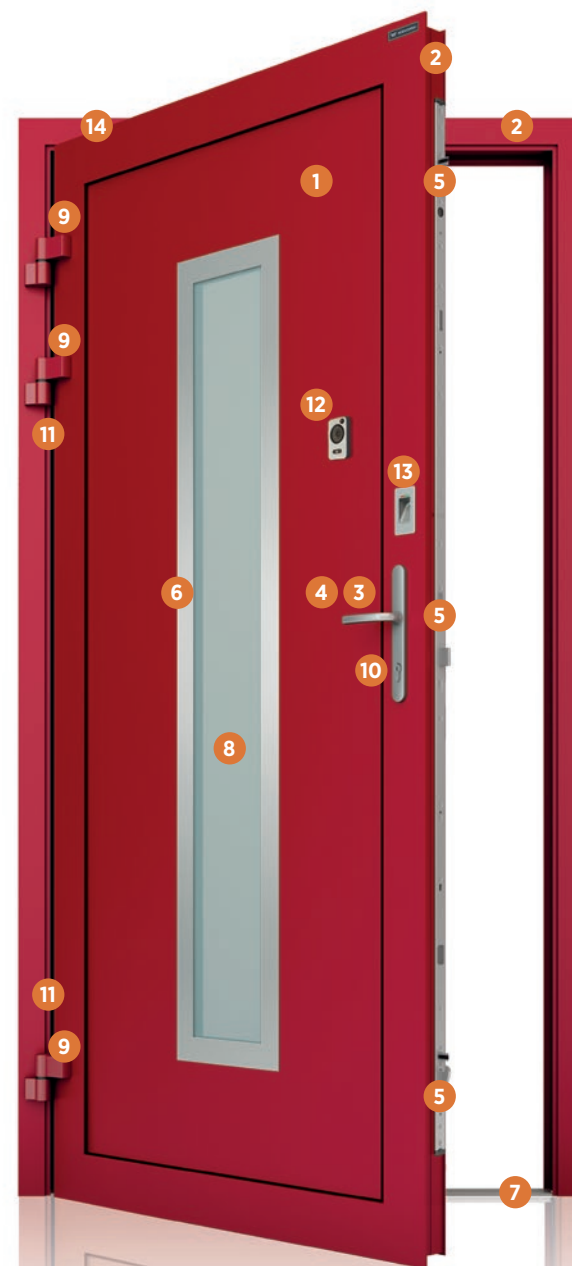

Dzięki dopracowaniu technologii stosowania panelu wsadowego w skrzydle uzyskaliśmy wyjątkowe efekty estetyczne, które pozwalają wyeksponować wejście do domu.

FUNKCJONALNOŚĆ

Drzwi DECO

- 1 Skrzydło drzwi aluminiowe** z panelem wsadowym o grubości:
 - 35 mm – **DECO Light**,
 - 45 mm – **DECO Basic, DECO Plus**
- 2 Rama skrzydła i ościeżnica** z kształtowników aluminiowych trzykomorowych, z przegrodą termiczną
- 3 Standardowa obustronna klamka Tokyo w 3 kolorach** – do wyboru
- 4 Różne rodzaje klamek i uchwytów** (opcja dodatkowa)
- 5 Zamek trzypunktowy automatyczny DuoSecure** bez funkcji czasowej w standardzie, opcjonalnie dostępne zamki elektryczne
- 6 Obustronne aplikacje ze stali nierdzewnej**
- 7 Próg** z przegrodą termiczną w standardzie
- 8 Szyby dwukomorowe** bezpieczne w standardzie
- 9 Zawiasy nawierzchniowe** w standardzie, ukryte i rolkowe w drzwiach DECO Plus i DECO Basic dostępne jako opcja dodatkowa
- 10 Wkładka atestowana** antywłamaniowa z pięcioma kluczami w standardzie
- 11 Bolce antywyważeniowe** (opcja dodatkowa)
- 12 Elektroniczny wizjer drzwiowy z dzwonkiem** DECO Plus i DECO Basic (opcja dodatkowa)
- 13 Systemy kontroli dostępu** (opcja dodatkowa)
- 14 Samozamykacz ukryty w skrzydle drzwi** DECO Plus i DECO Basic (opcja dodatkowa)