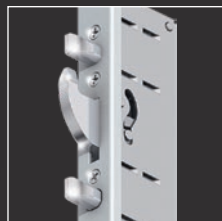

Samozamykacz ukryty w skrzydle drzwi
opcja – DECO Plus, DECO Basic

Samozamykacz ukryty w skrzydle drzwi z blokadą
opcja – DECO Plus, DECO Basic

Rodzaje zamków

Zamek trzypunktowy
automatyczny
DuoSecure

Zamek trzypunktowy
elektryczny Autotronic HB
z systemem blokady
rodzicielskiej
- opcja