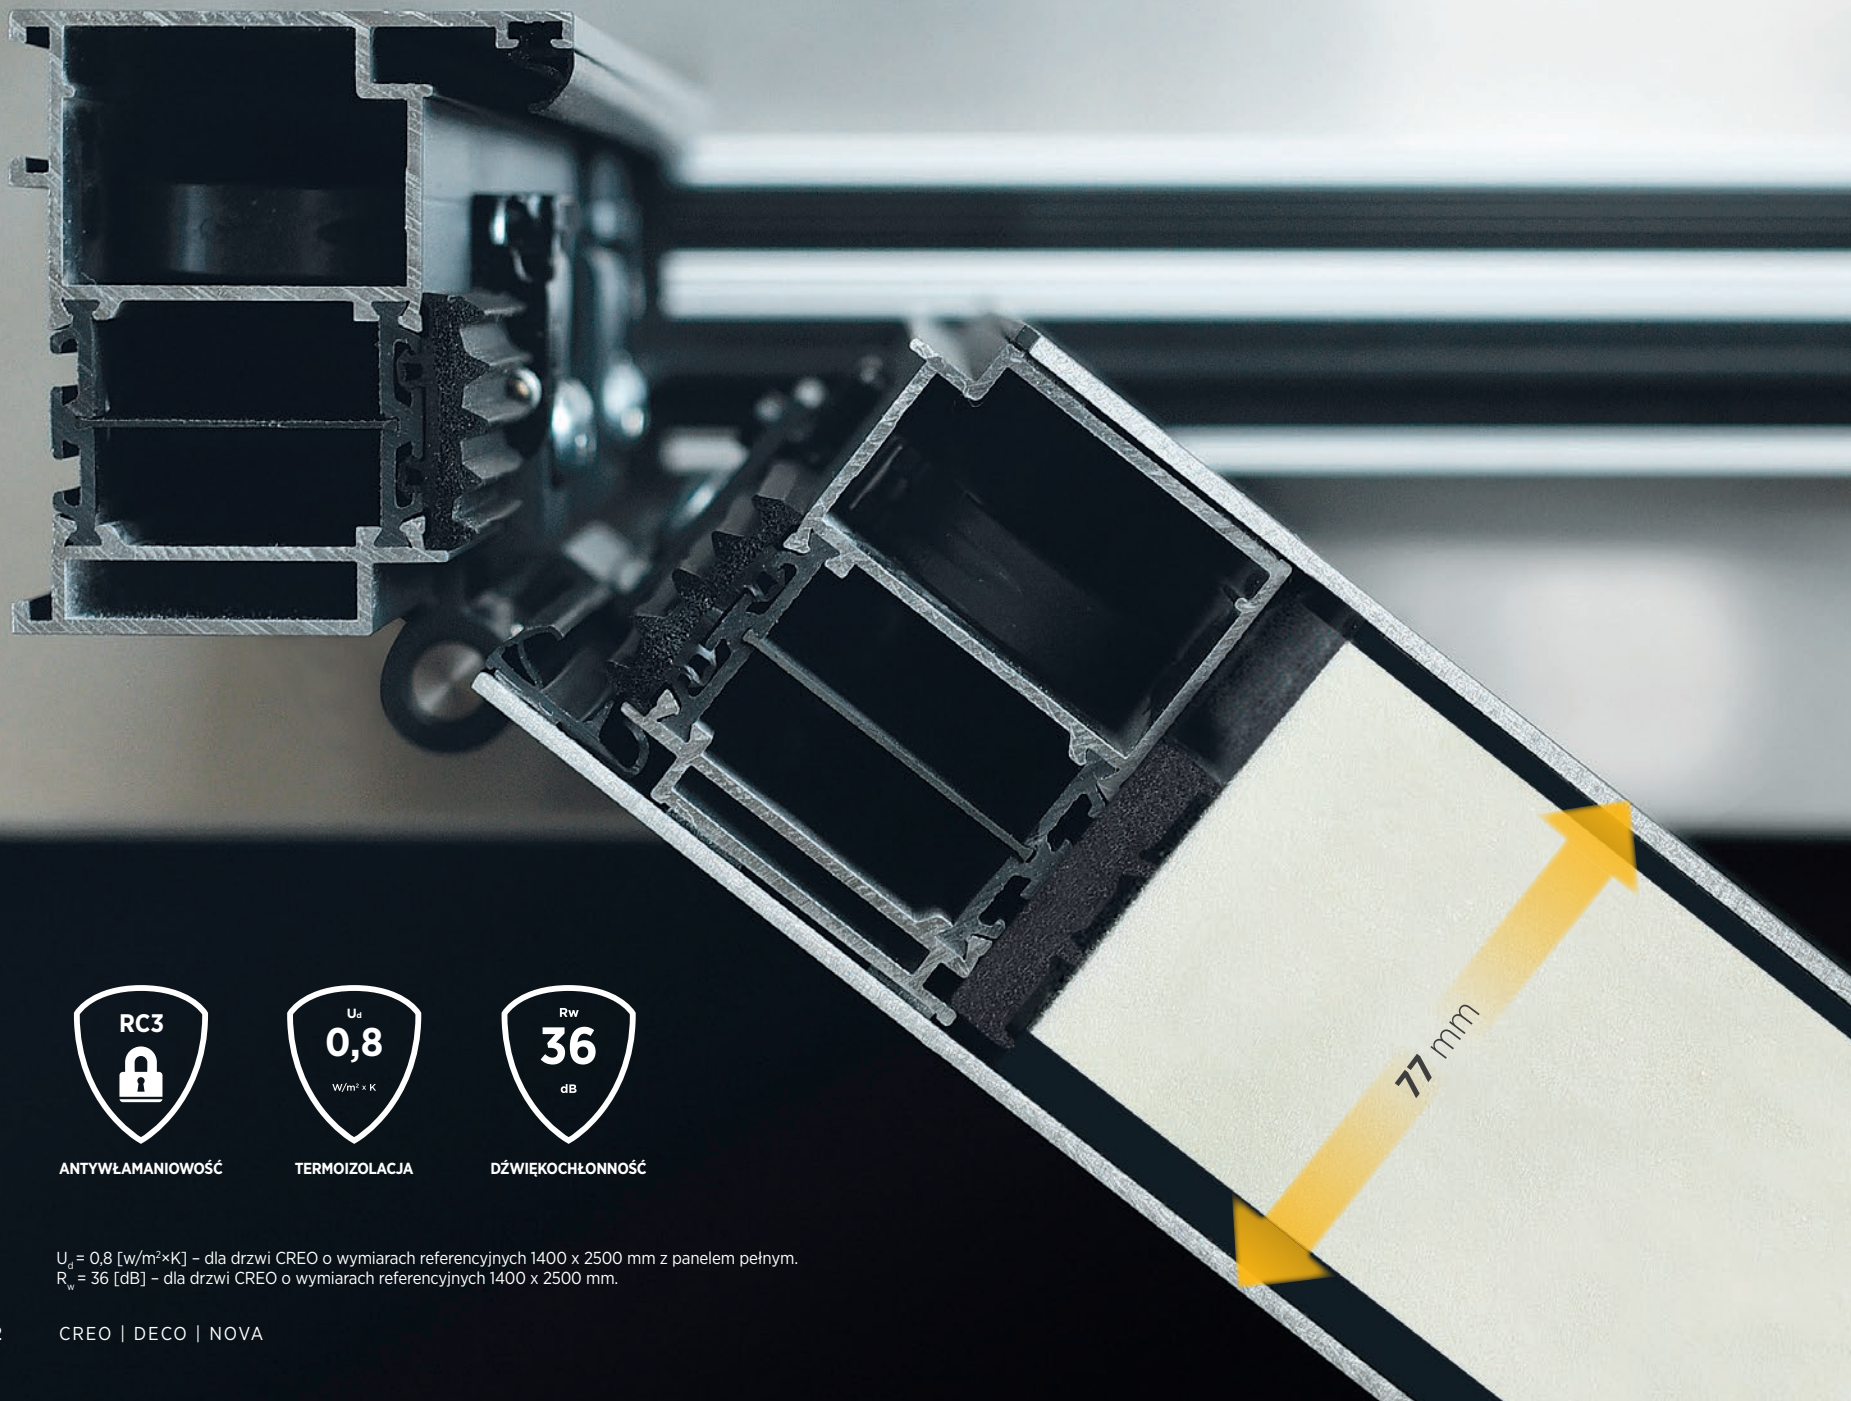

GWARANCJA

GWARANCJA

Gwarancja udzielana jest dla drzwi CREO na okres 5 lat z wyłączeniem okuć i akcesoriów, na które gwarancja wynosi 24 miesiące.

KONTROLA DOSTĘPU

KONTROLA DOSTĘPU

Drzwi wejściowe WIŚNIEWSKI mogą być wyposażone w szereg rozwiązań zapewniających pełną kontrolę dostępu do domu.