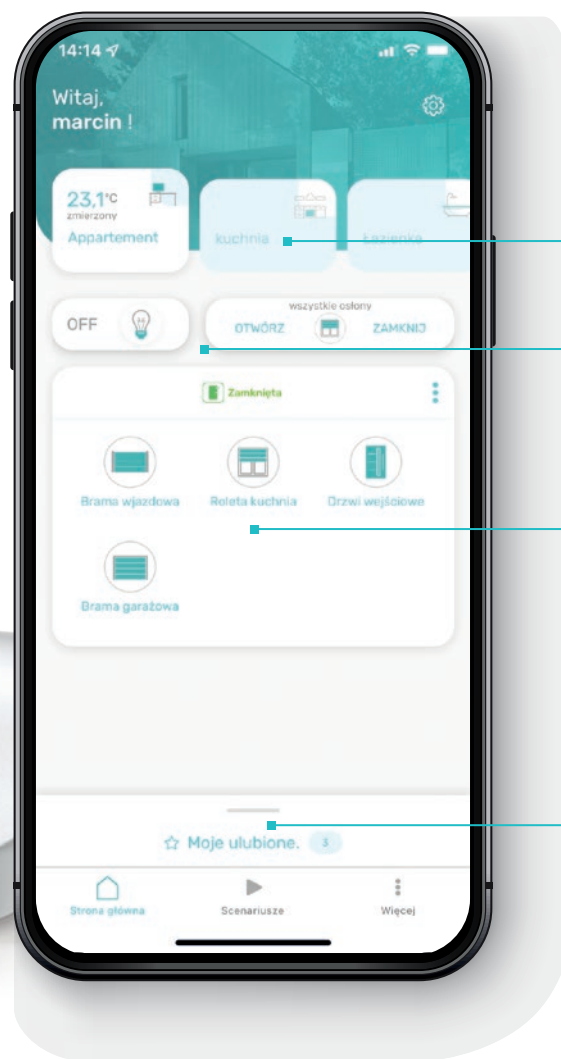

Dwukanałowa klawiatura kodowa

Elektroniczny wizjer z dzwonkiem, pamięcią i kamerą wyposażoną w detektor ruchu wykonującą zdjęcia w podczerwieni

Pilot czterokanałowy

Przycisk aktywujący funkcję czasową w kolorze czarnym

Bezprzewodowy gong do dwukanałowej klawiatury kodowej

Jestem smartCONNECTED

Funkcjonalność kryjąca się za nazwą smartCONNECTED to inwestycja, na której korzysta cała rodzina, ponieważ dzięki niej dostęp do domu nie jest już warunkowany pękiem ciężkich kluczy. Rodzice mogą wpuścić dziecko do domu, nie ruszając się z biura, lub w kilka sekund sprawdzić na swoim smartfonie, czy brama wjazdowa jest zamknięta. Co więcej, za pomocą algorytmów inteligentny dom sam potrafi zapamiętać tryb życia jego mieszkańców i myśleć za nich o wykonaniu podstawowych czynności, jak otwarcie i zamknięcie rolet, czy też dzięki funkcji geolokalizacji – otwarcie bramy na chwilę przed dojazdem do posesji.

POZWÓL SOBIE NA KOMFORT I BEZPIECZEŃSTWO

- Steruj zdalnie bramami, oknami, drzwiami i roletami.
- Otwieraj bramy bez użycia pilota.
- Zarządzaj domem za pomocą asystenta głosowego.

 **WIŚNIEWSKI** POWERED BY  **somfy.**

UTWÓRZ POKÓJ
w Twoim domu.

STERUJ GRUPOWO
oświetleniem i roletami.

STERUJ POJEDYNCZYM
urządzeniem.

Twórz **WŁASNE**
SCENARIUSZE działania.

SmartCONNECTED wprowadza drzwi CREO lub DECO z zamkiem elektrycznym w kolejny etap rozwoju produktów i dostosowanie ich do coraz bardziej wymagających klientów. Z jednej strony jest to możliwość sterowania tymi urządzeniami za pomocą smartfona, z drugiej pełna kontrola i kontakt z domem z każdego miejsca na świecie.