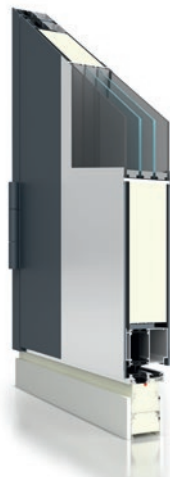

Dane techniczne

Rodzaj drzwi	CREO	DECO Plus	DECO Basic	DECO Light	NOVA
System	MB 86 SI+	MB 86 ST	MB 70	MB 60	AW
Głębokość zabudowy	77 mm	77 mm	70 mm	60 mm	77 mm
Rodzaj panela	panel aluminiowy obustronnie nakładkowy o grubości 77 mm	panel aluminiowy wsadowy o grubości 45 mm	panel aluminiowy wsadowy o grubości 45 mm	panel aluminiowy wsadowy o grubości 35 mm	skrzydło o grubości 78 mm z blachy stalowej i wypełnienia z ekstrudowanej pianki PU oraz ramiaka z drewna klejonego
Rodzaj szyb w panelu	szyba trzykomorowa bezpieczna o grubości 77 mm, U=0,6 W/m²K z ciepłą ramką w standardzie	szyba dwukomorowa bezpieczna, o grubości 45 mm, U=0,6 W/m²K	szyba dwukomorowa bezpieczna, o grubości 45 mm, U=0,6 W/m²K	szyba dwukomorowa bezpieczna, o grubości 35 mm, U=1,0 W/m²K	szyba dwukomorowa bezpieczna o grubości 72 mm, U=0,5 W/m²K z ciepłą ramką w standardzie
Termoizolacja	Ud od 0,8 W/m²K dla drzwi o wymiarach referencyjnych 1400 x 2500 mm	Ud od 1,2 W/m²K dla drzwi o wymiarach referencyjnych 1250 x 2200 mm	Ud od 1,4 W/m²K dla drzwi o wymiarach referencyjnych 1250 x 2200 mm	Ud od 1,8 W/m²K dla drzwi o wymiarach referencyjnych 1250 x 2200 mm	Ud od 0,87 W/m²K dla drzwi pełnych o wymiarze zewnętrznym 1180 x 2350 mm
Maksymalny wymiar	do 1400 x 2500 mm	do 1250 x 2200 mm	do 1250 x 2200 mm	do 1250 x 2200 mm	do 1180 x 2350 mm