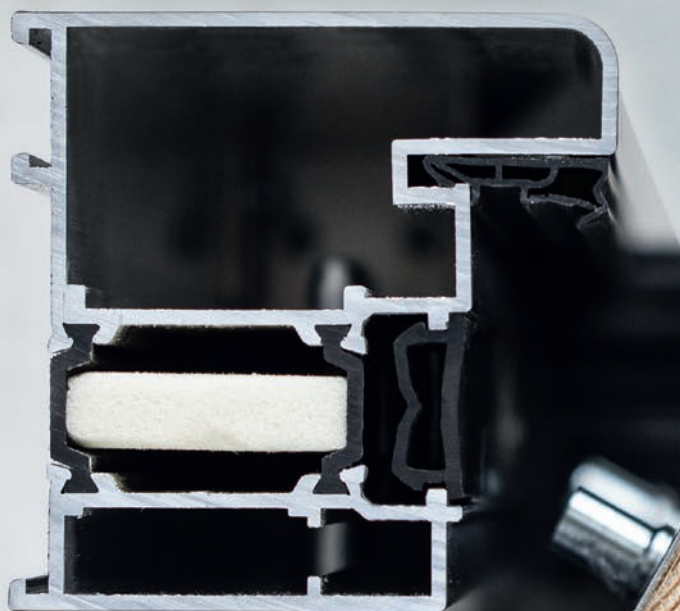

TERMOIZOLACJA

DŹWIĘKOCHŁONNOŚĆ

U_d od 0,87 [$\text{W}/\text{m}^2 \times \text{K}$] – izolacyjność termiczna dla drzwi pełnych o wymiarach 1180 x 2350 [mm] z progiem tworzywowym.
 R_w = 33 [dB] – izolacyjność akustyczna wg PN-EN ISO 717-1:2013 dla drzwi przeszklonych.