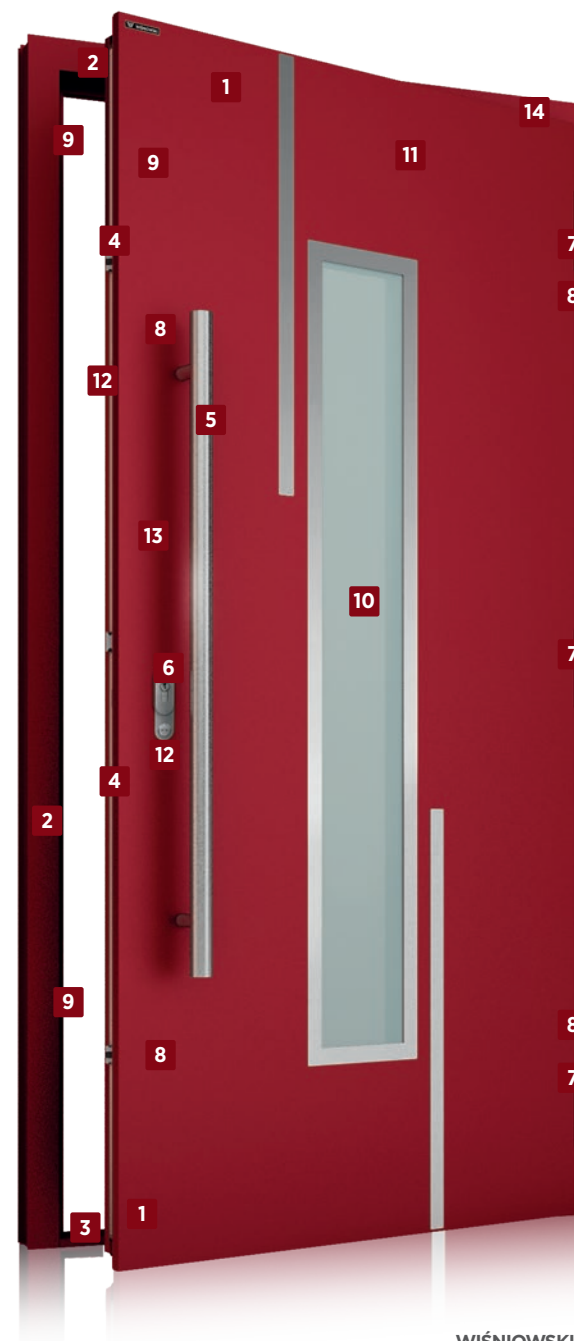

Drzwi **NOVA**

- 1 Skrzydło drzwi o grubości 78 mm** – stalowe z grubą przyłą wypełnione płytą PU oraz ramiaka z drewna klejonego
- 2 Ościeżnica aluminiowa** z kształtowników trzykomorowych z przegrodą termiczną o głębokości 77 mm
- 3 Próg tworzywowy** w kolorze czarnym w standardzie, opcjonalnie dostępny próg aluminiowy z przegrodą termiczną
- 4 Zamek trzypunktowy automatyczny bez funkcji czasowej** z 3 blachami zaczepowymi pozwalającymi na prostą regulację; opcjonalnie zamek z silnikiem elektrycznym Autotronic
- 5 Szeroka gama klamek i uchwytów** ze stali nierdzewnej lub w kolorze czarnym
- 6 Wkładka standardowa z 3 kluczami** w kolorze stali nierdzewnej, opcjonalnie w kolorze czarnym
- 7 3 zawiasy** regulowane w 3 płaszczyznach
- 8 Bolce antywyważeniowe** – 6 szt. w standardzie
- 9 Uszczelka w skrzydle** po obwodzie oraz dodatkowa w ościeżnicy
- 10 W skrzydle – szyba dwukomorowa bezpieczna z ciepłymi czarnymi ramkami** wpuszczona w poszycie skrzydła, w doświetlaczach – szyby dwukomorowe bezpieczne z ciepłą czarną ramką
- 11 Kolory** – skrzydło wykonane z blachy ocynkowanej i malowanej proszkowo w dedykowanych kolorach RAL (mat struktura), dostępne również kolory HI 2.0, Decor oraz okleiny drewnopodobne
- 12 Przyciski funkcji czasowej** (opcja dodatkowa)
- 13 Systemy kontroli dostępu** (opcja dodatkowa)
- 14 Samozamykacz ukryty w skrzydle drzwi** (opcja dodatkowa)