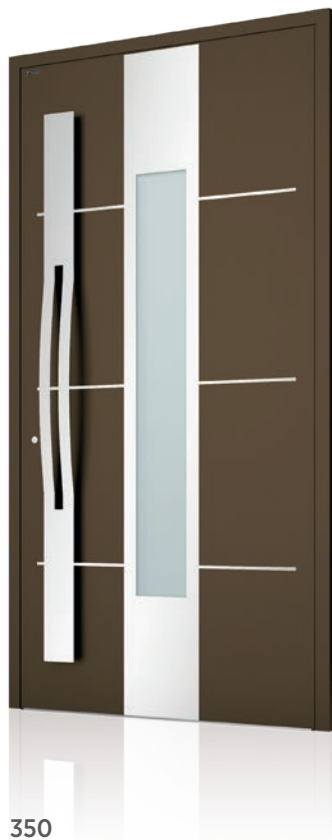

350

Kolor: RAL 8014
Uchwyt: PSW
Szyba: 33.1 (2B2) mat bezpieczna