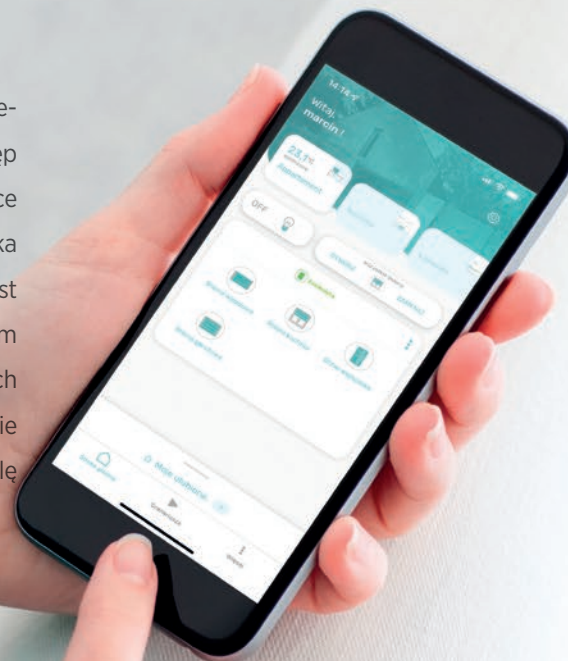

Czytnik zbliżeniowy dwukanałowy

Jednokanałowy czytnik linii papilarnych

Jednokanałowy czytnik UniLock – skaner linii papilarnych, klawiatura kodowa i RFID w jednym urządzeniu

Czytnik RFID

Sensor

Dwukanałowy czytnik linii papilarnych z funkcją „gość”

Dwukanałowa klawiatura kodowa

Elektroniczny wizjer z dzwonkiem, pamięcią i kamerą wyposażoną w detektor ruchu wykonującą zdjęcia w podczerwieni

Pilot czterokanałowy

Przycisk aktywujący funkcję czasową w kolorze czarnym

Bezprzewodowy gong do dwukanałowej klawiatury kodowej

Jestem smartCONNECTED

Funkcjonalność kryjąca się za nazwą smartCONNECTED to inwestycja, na której korzysta cała rodzina, ponieważ dzięki niej dostęp do domu nie jest już warunkowany pękiem ciężkich kluczy. Rodzice mogą wpuścić dziecko do domu, nie ruszając się z biura, lub w kilka sekund sprawdzić na swoim smartfonie, czy brama wjazdowa jest zamknięta. Co więcej, za pomocą algorytmów inteligentny dom sam potrafi zapamiętać tryb życia jego mieszkańców i myśleć za nich o wykonaniu podstawowych czynności, jak otwarcie i zamknięcie rolet, czy też dzięki funkcji geolokalizacji – otwarcie bramy na chwilę przed dojazdem do posesji.